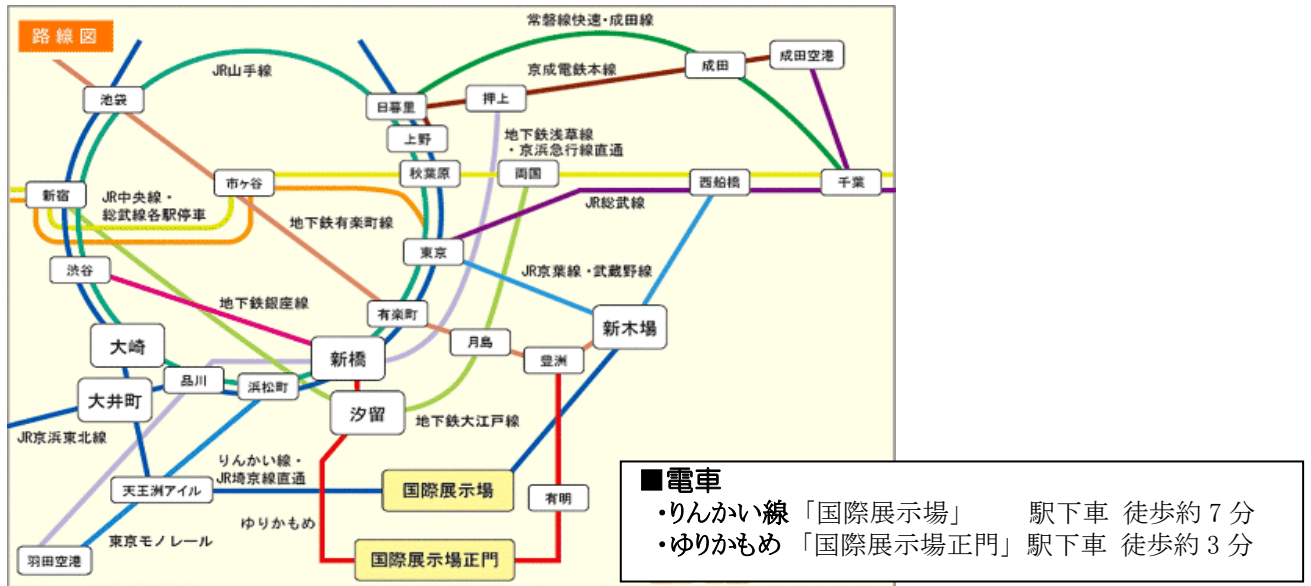

前回(2015年)愛媛県ブースの様子

どの企業も
「スゴ技」やけん!

愛媛県イメージアップキャラクター
「みきゃん」

○ 会場までのアクセス（電車）

○ 愛媛県ブースの案内図

○ 上記に関するお問い合わせ先・招待券のお申し込み先

- ・公益財団法人えひめ東予産業創造センター 村上、矢葺
〒792-0060 愛媛県新居浜市大生院2151-10
TEL: 0897-66-1111 FAX: 0897-66-1112
- ・愛媛県経済労働部産業雇用局産業政策課 高岡、加藤
〒790-8570 愛媛県松山市一番町四丁目4-2
TEL: 089-912-2473 FAX: 089-912-2259